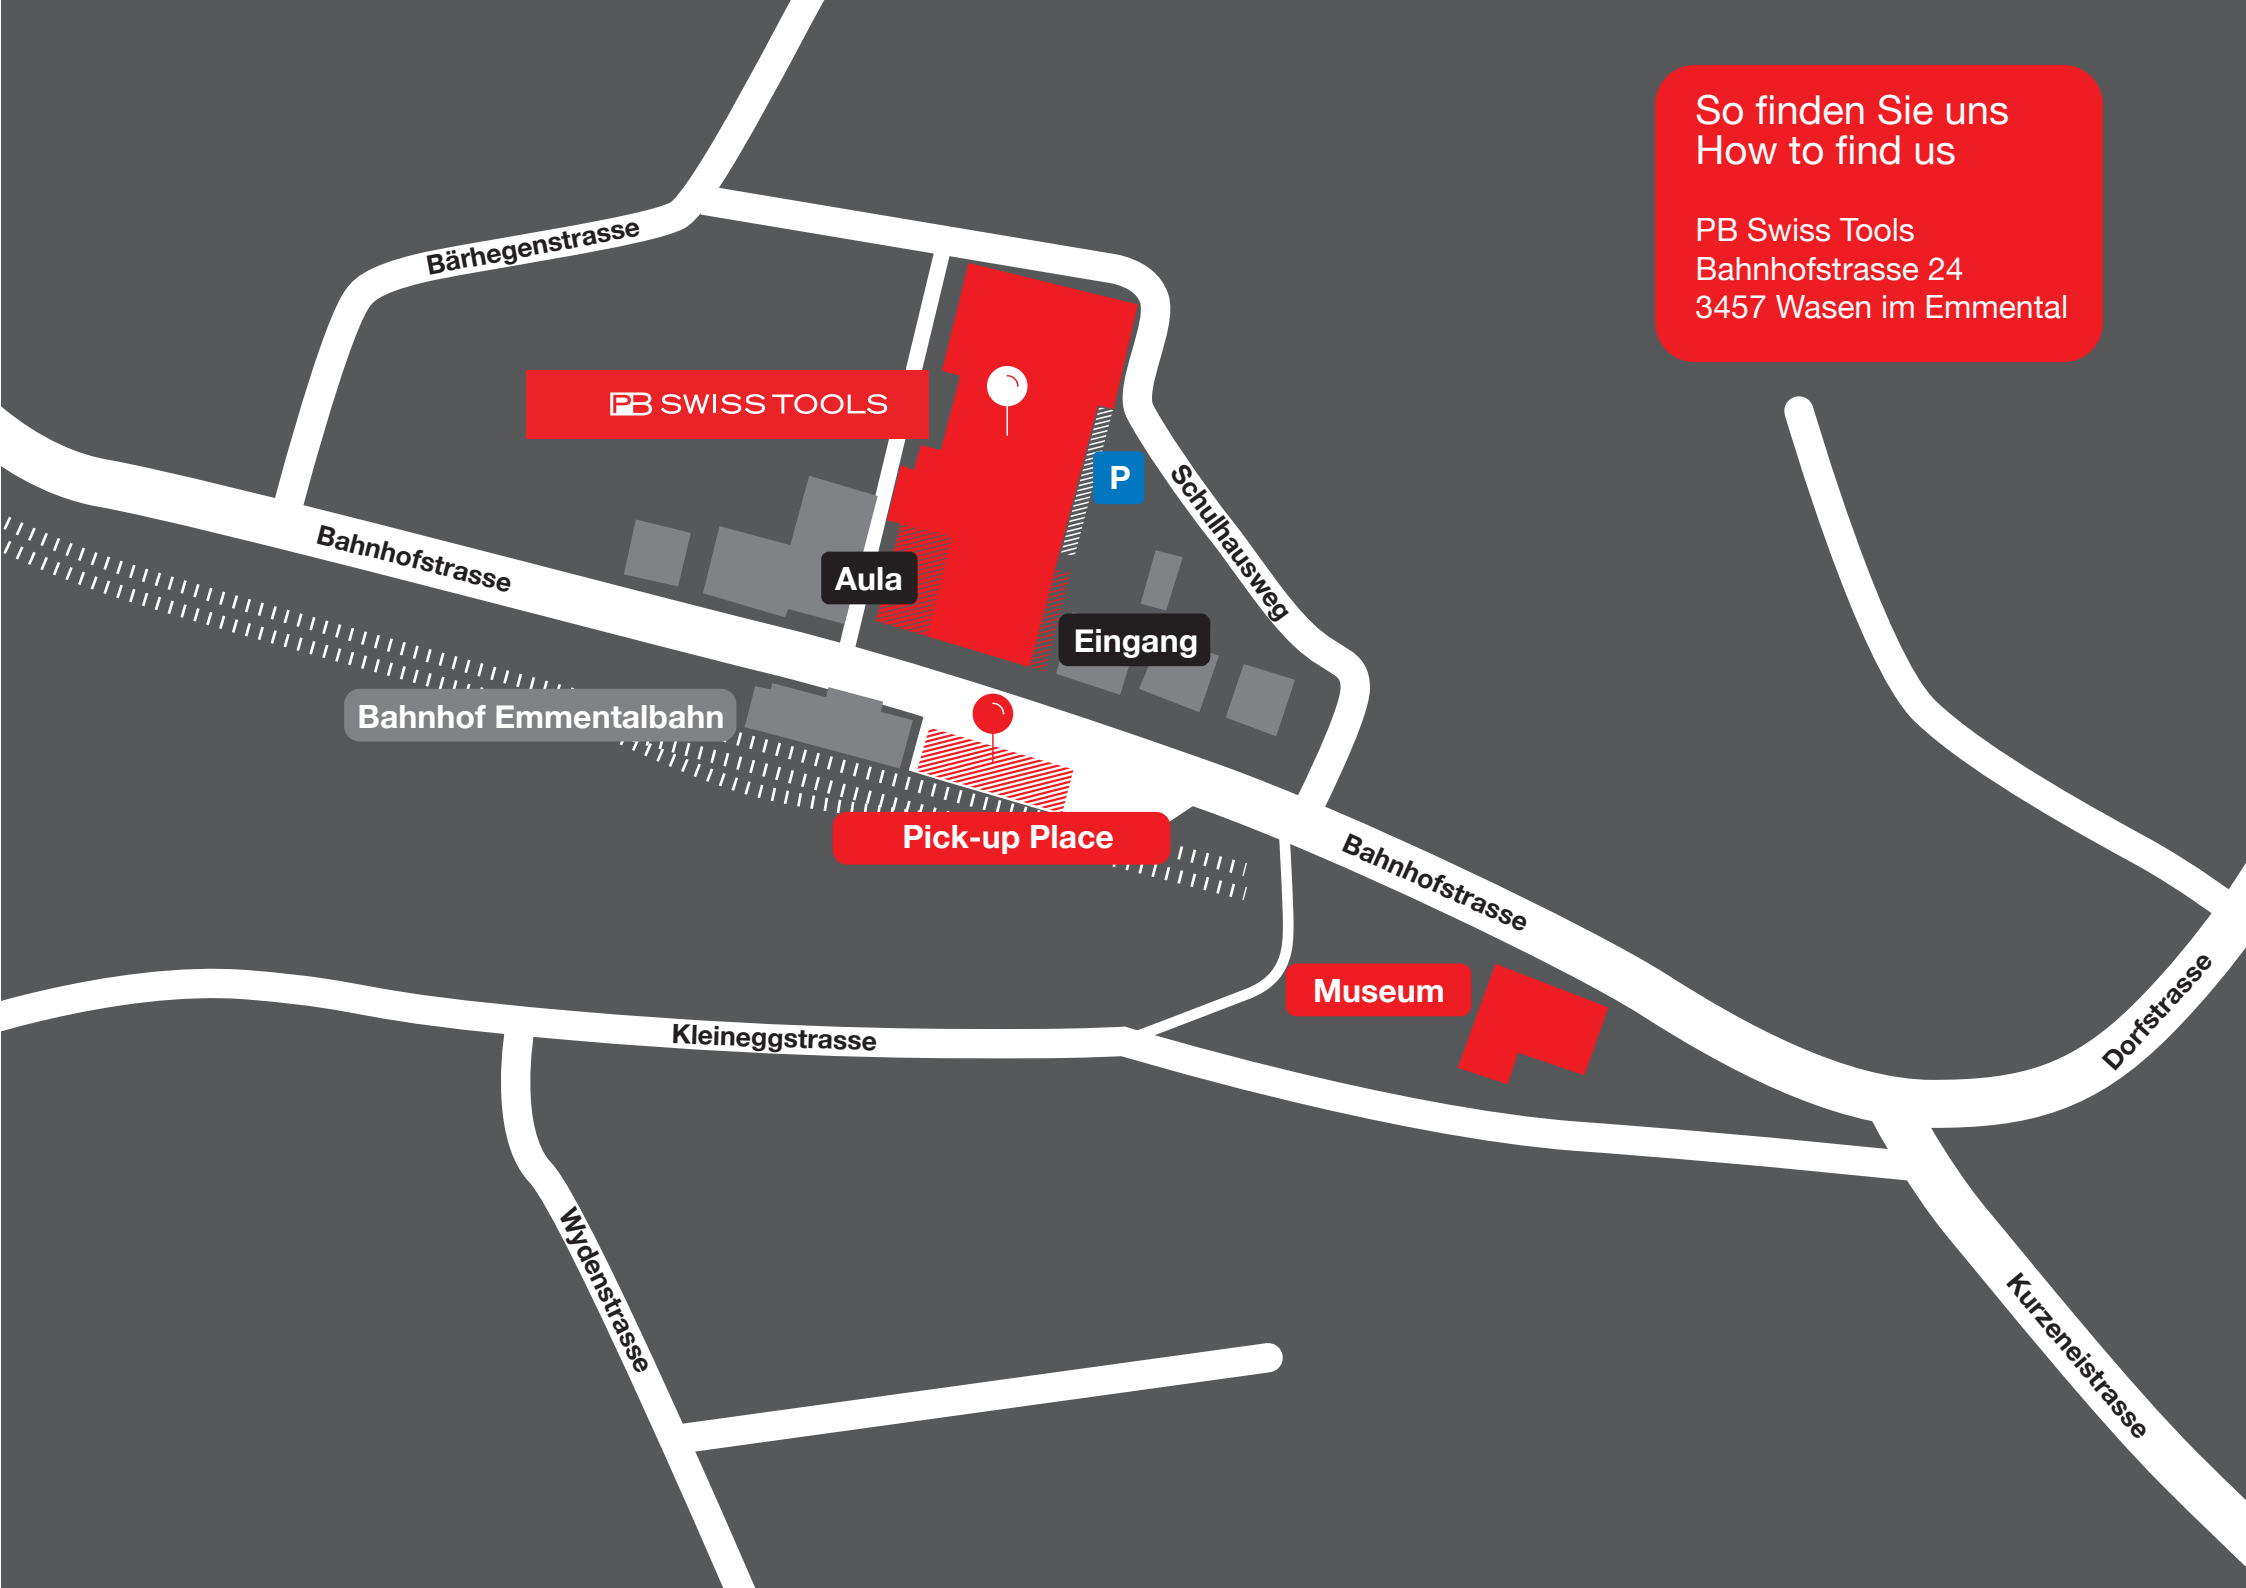

So finden Sie uns
How to find us

PB Swiss Tools
Bahnhofstrasse 24
3457 Wasen im Emmental

PB SWISS TOOLS

P

Aula

Eingang

Bahnhof Emmentalbahn

Pick-up Place

Museum

Bärhegenstrasse

Bahnhofstrasse

Schulhausweg

Kleineggstrasse

Wydenstrasse

Bahnhofstrasse

Dorfstrasse

Kurzeneistrasse