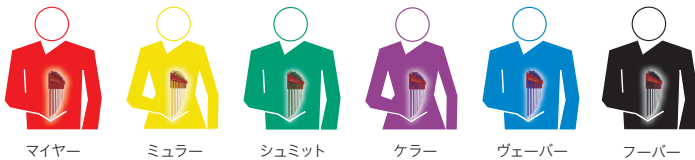

マイヤー

ミュラー

シュミット

ケラー

ヴェーバー

フーバー