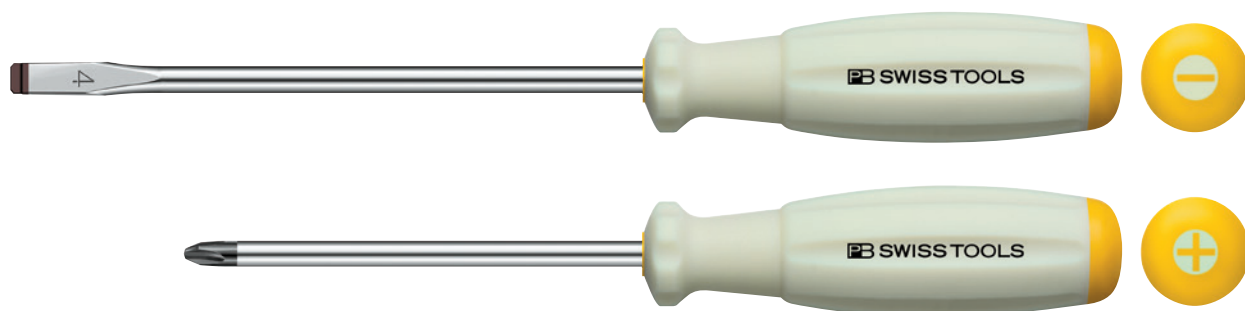

BEST PRACTICE
光の力

このドライバー、日中は普通のドライバーですが、暗い場所でその真価を発揮します。暗い場所に移動した途端に、皆様を驚かせることでしょう。工具が光って居場所を教えてくれるのです。

それだけではありません、定評のある人間工学に配慮したスイスグリップハンドルが疲労の少ない作業を可能にします。スイスグリップハンドルなら、手が濡れていても工具が滑ってしまうことはありません。