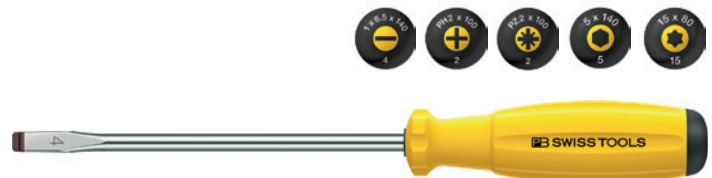

高品質 Santoprene® 製のグリップは人間工学に基づいた2層構造のハンドルで、手にしっかりフィットし、快適に作業できます。
ハンドルによって、ねじの締緩作業に必要な力を効率よく伝達します。
ねじ形状別でカラーコードを設定しています。

スライド式六角棒レンチ
PB 1204

PB Swiss Tools の新商品：スライド式六角棒レンチは高トルクで作業したいときに最適です。
スライド式のハンドルにはストッパーが付いています。これによって、用途に合わせて最適な使い方ができます。

新製品

ホルダー付きスタビードライバー
PB 8452 M セット1 およびセット2

更に実用的になりました：新開発のビットホルダーで、スタビードライバーと4つのビットを一緒に持ち運ぶことができます。コンパクトなハンドルなので、アクセスしにくい場所でも作業可能です。

プリセット型メカトルク
PB 8313 A、PB 8313 M、PB 8314 M、PB 8324 A

プリセット型メカトルクは、組み立てや解体など、同じトルク値での連続作業に適しています。差替ブレード、ビットなど様々なラインナップで、低トルクから高トルクまで、様々な用途で使用できます。

シールスクレーパー、ショート
PB 674.8-50

新バージョンはブレードが短くなり、細かい調整がしやすく、力をしっかり伝えることができます。更に、狭い場所でも作業しやすく、作業中の手の疲れも軽減します。

SwissGrip ESD
PB 8100 ESD、PB 8190 ESD、PB 8192 ESD、PB 8200 ESD、PB 8200 S ESD、PB 8205 ESD、PB 8206 S ESD、PB 8400 ESD