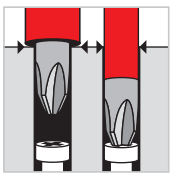

Slim
Tiefliegende Schrauben und Federzugelemente leicht und sicher erreichbar