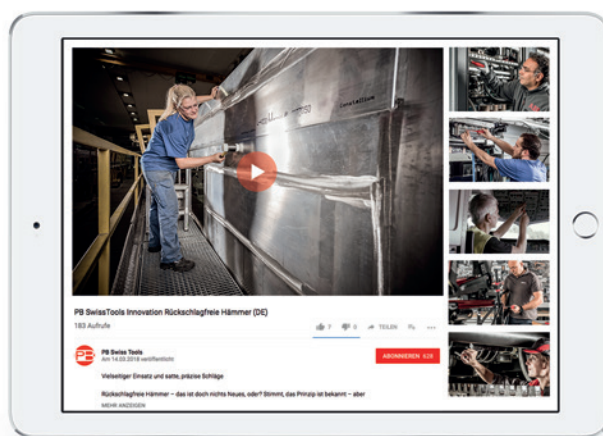

Work with the best.

Freundliche Grüsse

Eva Jaisli

CEO, Chief Executive Officer
e.jaisli@pbswisstools.com

TOOLS IN ACTION

ATEMBERAUBENDE VIDEOS

Erleben Sie unsere Werkzeuge im Einsatz: Die Videos zeigen Beispiele aus verschiedenen Branchen, Industrien und Anwendungen.

www.pbswisstools.com/de/videos

MM, GERÄNDELT SAFETY WINKELSCHRAUB- BENZIEHER

NEW

Die Rändelung am Schaft steigert die Griffigkeit in nasser oder öligem Umgebung und erhöht dadurch die Sicherheit in der Anwendung. Durch den runden Schaft ergibt sich eine längere Lebensdauer und höhere Dauerfestigkeit der Werkzeuge.

Einzeln oder im Set erhältlich.

Mit Kugelkopf für
Schraubwinkel
bis 30°

Erhöhte Griffigkeit
dank gerändeltem
Schaft

SICHERHEIT UND FLEXIBILITÄT GLEITQUERGRIFFE

Der Gleitquergriff mit drei Sechskantprofilen eignet sich besonders zum Aufbringen hoher Drehmomente. Der Gleitgriff ist verschiebbar und ermöglicht mit der beidseitigen Endsicherung einen optimalen Einsatz für jede Verschraubungssituation.

Der Elastomer-Mantel über dem schlanken Griff aus Polypropylen ist griffest und angenehm hautfreundlich. Deshalb liegt unser Classic VDE Slim so gut in der Hand. Ein High-end-Werkzeug für Profis. Vollisoliert bis 1000 Volt nach IEC/EN 60900.