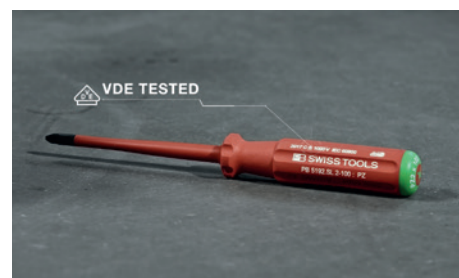

Der Elastomer-Mantel über dem schlanken Griff aus Polypropylen ist griffest und angenehm hautfreundlich. Deshalb liegt unser Classic VDE Slim so gut in der Hand. Ein High-end-Werkzeug für Profis. Vollisoliert bis 1000 Volt nach IEC/EN 60900.

Einzeln oder im Set erhältlich.

Slim
 Tiefliegende Schrauben und Federzugelemente leicht und sicher erreichbar

Sicherheit
 Vollisoliert bis 1000 Volt nach IEC/EN 60900

Ergonomie
 Schlagfestes Polypropylen mit Elastomer-Mantel: liegt perfekt in der Hand

Für alles, was unter Strom stehen könnte. Deshalb vom Griff über die Klinge vollisoliert bis 1000 Volt nach IEC/EN 60900.

Einzeln oder im Set erhältlich.

Kraftgriff
Dosierte und präzise Kraftübertragung von der Hand auf die Schraube

Sicherheit
Vollisoliert bis 1000 Volt nach IEC/EN 60900

Ergonomie
Schlagfestes Polypropylen mit Elastomer-Mantel: liegt perfekt in der Hand

Ein Blick, ein Griff: Das richtige Werkzeug ist schnell zur Hand dank Farbcodierung, Schraubensymbol und Grösse.