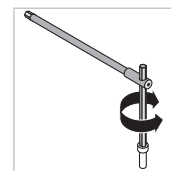

Einzeln oder im Set erhältlich.

Mit Kugelkopf für
Schraubwinkel
bis 30°

Erhöhte Griffigkeit
dank gerändeltem
Schaft

SICHERHEIT UND FLEXIBILITÄT GLEITQUERGRIFFE

Der Gleitquergriff mit drei Sechskantprofilen eignet sich besonders zum Aufbringen hoher Drehmomente. Der Gleitgriff ist verschiebbar und ermöglicht mit der beidseitigen Endsicherung einen optimalen Einsatz für jede Verschraubungssituation.